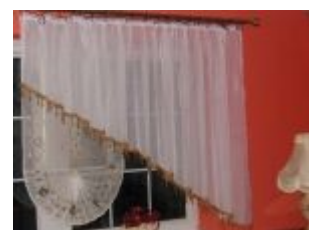

Francuski szyk

4m – karnisz 170-220 cm			
Długość skosu do parapetu	130/140 cm	150/160 cm	170-180 cm
Długość wachlarza	115 cm	130 cm	150 cm
Szerokość wachlarza	67 cm	67 cm	67 cm
Cena	170 zł	175 zł	180 zł